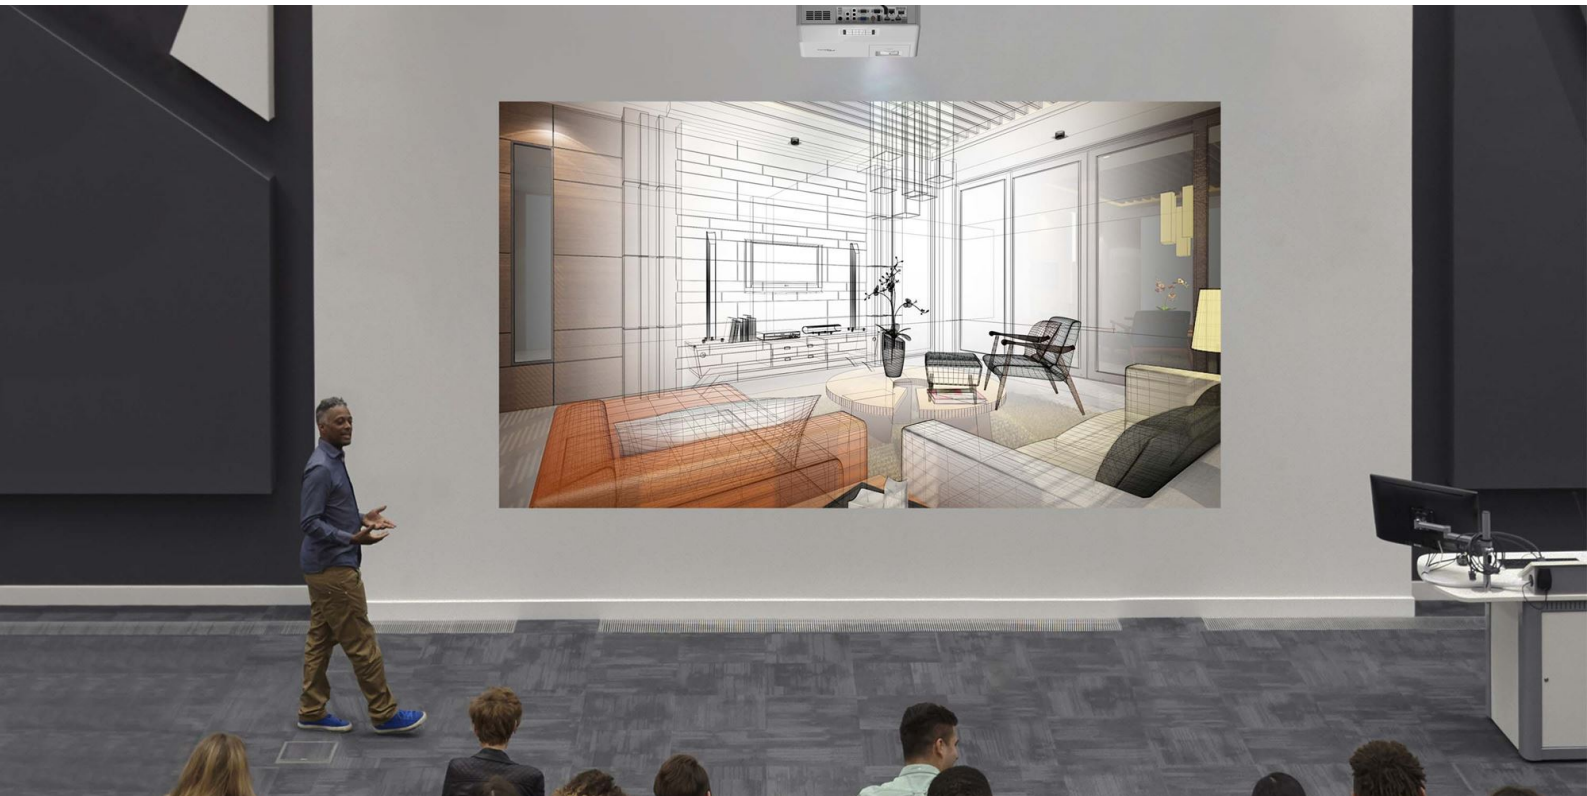

ZH507+

Smarter DuraCore Laserprojektor mit hoher Helligkeit

- **Heller Full HD 1080p DuraCore Laserprojektor - 5500 Lumen**
- **Vielseitig einsetzbar - 1,6-facher Zoom, vertikaler Lens-Shift und Porträtmodus**
- **Smarte Funktionen - CreativeCast Pro und Optoma Management Suite Cloud kompatibel**
- **Ultimative Steuerung - Crestron, Extron, AMX, PJ-Link und Telnet LAN-Befehle**

Professionelle und lebensechte Farben und ein kleineres, leichteres Gehäuse als je zuvor. Der ZH507+ ist ein wartungsarmer Projektor mit 4K- und HDR-Kompatibilität und extrem langlebiger Lasertechnologie bei beeindruckenden 5.500 Lumen. Außerdem unterstützt er dank integrierten Smart-Funktionen wie CreativeCast Pro für drahtlose Präsentationen sowie die Optoma Management Suite Cloud, die es Ihnen ermöglicht, den ZH507+ von jedem Ort aus zu steuern und zu verwalten..