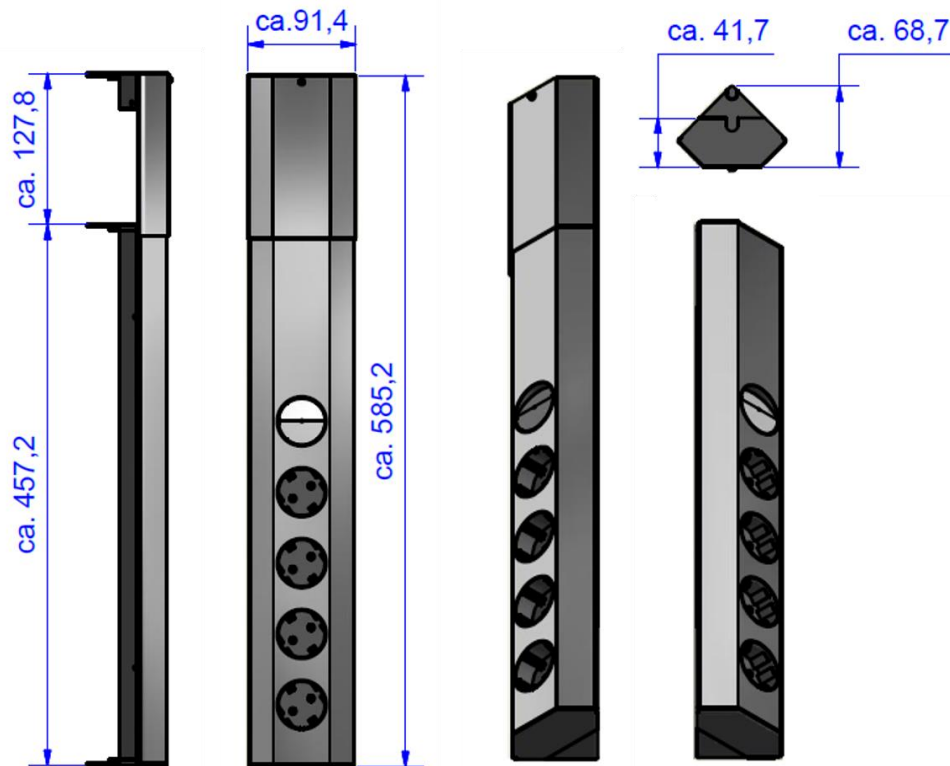

Skizze / Bild

CASIA Steckdosenleiste zur Wand- und Eckmontage	CASIA Socket outlet for wall and corner installation
Beschreibung: <ul style="list-style-type: none"> • Universell einsetzbare Elektrifizierungseinheit • Montage in der Ecke oder an der Wand • Die CASIA verfügt über vier Schutzkontaktsteckdosen und einen Schalter • Nachträglicher Einbau möglich 	Description: <ul style="list-style-type: none"> • Universal electrification unit • The unit can be mounted in the corner as well as on the wall • The CASIA has four German type sockets and one switch • Suitable for retrofitting
Steckdosen: <ul style="list-style-type: none"> • Nach IEC 60884, VDE 0620-1 • 2-polig mit Schutzkontakt • 16A/3680W, AC250V, IP20, mit Kinderschutz, schwarz • Mit Schalter 	Sockets: <ul style="list-style-type: none"> • According to IEC 60884, VDE 0620-1 • 2-pole with earthing contact • 16A/3680W, AC250V, IP20, with child protection, black • With switch
Leitung: <ul style="list-style-type: none"> • 2,0m H05VV-F 3G1,5mm² schwarz • Mit beigelegtem Schutzkontakt-Montagestecker schwarz 	Connection: <ul style="list-style-type: none"> • 2,0m H05VV-F 3G1,5mm² black • German type mounting plug black enclosed
Material: <ul style="list-style-type: none"> • Grundkörper/Steckdosenteile: Kunststoff PA6 • Frontblende: Aluminiumprofil gebürstet 	Material: <ul style="list-style-type: none"> • Base body/Socket outlet: Plastic PA6 • Front panel: Aluminium brushed semi-glossy
Abmessungen: <ul style="list-style-type: none"> • Höhe inkl. Ausgleichsprofil: ca. 585 mm • Höhe ohne Ausgleichsprofil: ca. 458 mm • Tiefe bei Wandmontage: ca. 42 mm • Tiefe bei Eckmontage: ca. 69 mm • Breite: ca. 92 mm 	Measurements: <ul style="list-style-type: none"> • Height incl. adjustment profile: approx. 585 mm • Height without adjustment profile: approx. 458 mm • Depth for wall installation: approx. 42 mm • Depth for corner installation: approx. 69 mm • Width: approx. 92 mm
Einsatzbedingungen: <ul style="list-style-type: none"> • Lagerung und Transport von -5°C bis 40°C • Montage und Einsatz von -5°C bis 40°C 	Conditions of use: <ul style="list-style-type: none"> • Stock and transport from -5°C up to 40°C • Installation and use from -5°C up to 40°C
Lieferform: <ul style="list-style-type: none"> • In Kartonbox verpackt 	Delivery form: <ul style="list-style-type: none"> • Packed in carton box
Lieferumfang: <ul style="list-style-type: none"> • 1x Steckdosenleiste zur Wand- und Eckmontage • 1x Höhenausgleichsprofil • 1x Montageanleitung • 1x Montagestecker 	Scope of delivery: <ul style="list-style-type: none"> • 1x Socket outlet for wall and corner installation • 1x Height adjustment profile • 1x Assembly instructions • 1x Mounting plug