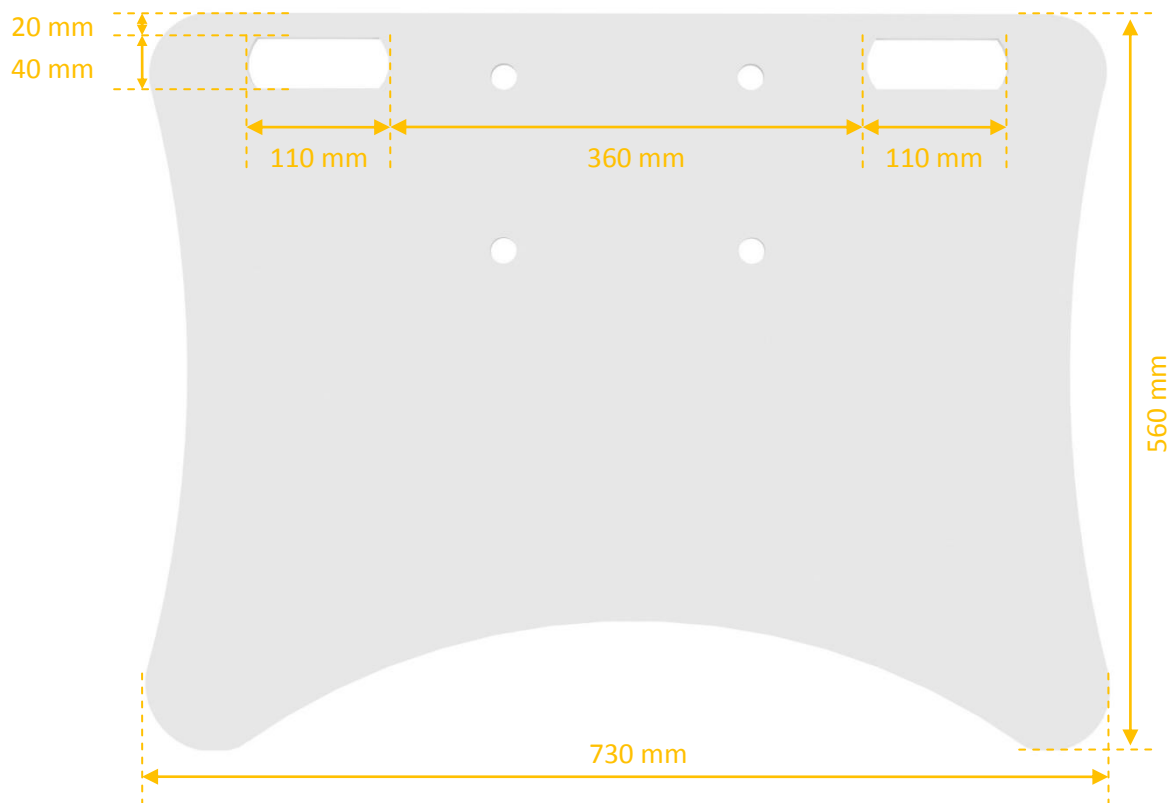

Bodenplatte

Bodenplatte  
 Artikelnr.: PSTSCETA

## Produkteigenschaften

- Bodenplatte, Stahl 8mm, RAL 9006 Weißaluminium
- zur Leichtbauwandmontage
- Maximale Belastung ca. 150 kg
- Wandabstandshalter nicht im Lieferumfang enthalten

## Packeinheiten

Artikelnummer	Beschreibung	Verpackungsmaße	Netto Gewicht	Brutto Gewicht
PSTSCETA	Bodenplatte	20 x 750 x 600 mm	21,0 kg	21,8 kg
			<b>21,0 kg</b>	<b>21,8 kg</b>