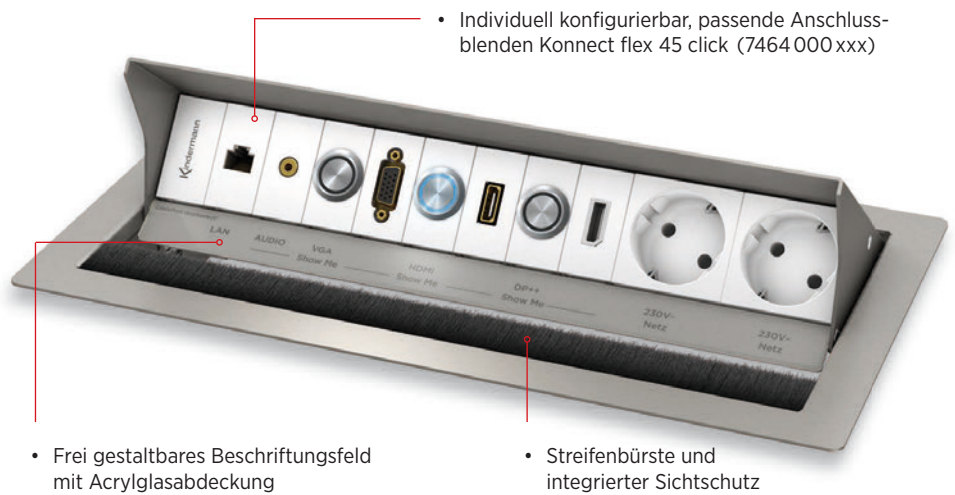

2 Oberflächenvarianten

- Pulverbeschichtet in silber, RAL 9006
- Edelstahl gebürstet