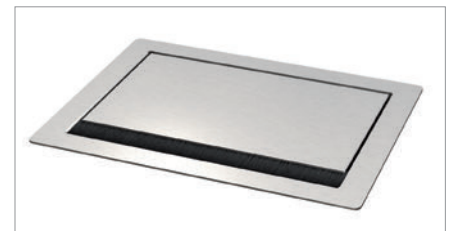

Das CablePort standard<sup>2</sup> ermöglicht nun die Montage von oben durch den Tischausschnitt, die somit nicht nur einfacher und schneller ist, sondern auch den Einbau des CablePort standard<sup>2</sup> in geschlossene Möbelstücke ermöglicht. Der Wegfall der Verschraubungen unter dem Tisch führt, zusammen mit der geringen Einbautiefe von nur 7 cm, zur größtmöglichen Beinfreiheit. Für die einfache Montage und zum Anschluss der Verkabelung verfügt der CablePort standard<sup>2</sup> jetzt über eine praktische Serviceposition.

Die Konnect flex 45 click Blenden mit ihren flächenbündigen Schnittstellen unterstreichen die hochwertige Optik.

- Individuell bestückbar mit Konnect flex click 45 Blenden
- Schnelle, werkzeugfreie Blenden-Montage
- Ruhige Optik durch frontbündige Schnittstellen
- Integration von Neets Mediensteuerung, USB-Ladestation etc.
- Vereinfachter Tischeinbau durch Montage von oben
- Flächenbündiger Einbau möglich
- 3 Varianten: 2-fach, 4-fach, 6-fach
- Eckradius Rahmen R5, Einbautiefe 70 mm
- Für Plattenstärken von 12 - 48 mm
- Netzanschluss mit 3-poligem GST18 Stecker (max. 16 A)

Qualität  
made  
in  
Germany  
by Kindermann

2 Oberflächenvarianten

- Pulverbeschichtet in silber, RAL 9006
- Edelstahl gebürstet

Gehäuse

- Zur individuellen Bestückung
- Komplett vorkonfektioniert

Geschlossen