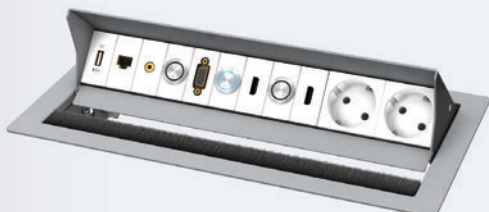

CablePort standard²

Vorkonfektioniert

CablePort standard²

6-fach für Quickselect 3.0