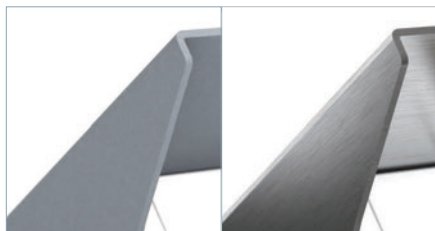

2 Oberflächenvarianten

- Pulverbeschichtet in silber, RAL 9006
- Edelstahl gebürstet