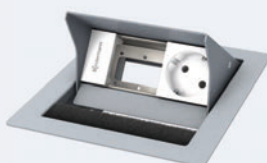

CablePort standard²

2-fach Ausführung

CablePort standard² / 2-fach Ausführung

Außenmaß	160 x 190 mm	
Ausschnitt	137 x 170 mm	
Vorkonfektioniert mit	1 x Strom 1 x Leerfeld	2 x Strom

Pulverbeschichtet RAL 9006

Artikel-Nr.	7492 000 031	7492 000 032

Edelstahl gebürstet

Artikel-Nr.	7492 000 041	7492 000 042