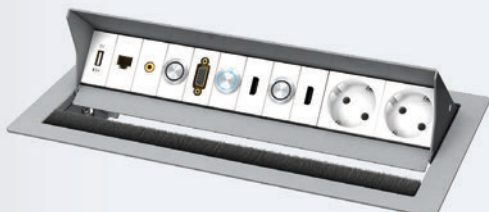

CablePort standard²

Der Klassiker neu erfunden

Das CablePort standard² ist das Ergebnis unserer konsequenten Weiterentwicklung des bekannten Kindermann Klassikers CablePort standard.

Das CablePort standard² ermöglicht nun die Montage von oben durch den Tischausschnitt, die somit nicht nur einfacher und schneller ist, sondern auch den Einbau des CablePort standard² in geschlossene Möbelstücke ermöglicht. Der Wegfall der Verschraubungen unter dem Tisch führt, zusammen mit der geringen Einbautiefe von nur 7 cm, zur größtmöglichen Beinfreiheit. Für die einfache Montage und zum Anschluss der Verkabelung verfügt der CablePort standard² jetzt über eine praktische Serviceposition.

Die Konnect flex 45 click Blenden mit ihren flächenbündigen Schnittstellen unterstreichen die hochwertige Optik.

- Individuell bestückbar mit Konnect flex click 45 Blenden
- Schnelle, werkzeugfreie Blenden-Montage
- Ruhige Optik durch frontbündige Schnittstellen
- Integration von Neets Mediensteuerung, USB-Ladestation etc.
- Vereinfachter Tischeinbau durch Montage von oben
- Flächenbündiger Einbau möglich
- 3 Varianten: 2-fach, 4-fach, 6-fach
- Eckradius Rahmen R5, Einbautiefe 70 mm
- Für Plattenstärken von 12 - 48 mm
- Netzanschluss mit 3-poligem GST18 Stecker (max. 16 A)

CablePort standard²

Vorkonfektioniert

CablePort standard²

6-fach für Quickselect 3.0

6-fach Ausführung für Quickselect 3.0 6-fach Ausführung

| | | |
|-----------------------|---|--|
| Außenmaß | 340 x 190 mm | |
| Ausschnitt | 317 x 170 mm | |
| Vorkonfektioniert mit | 2 x Strom 1 x VGA 1 x Audio Klinke (3,5 mm Stereo) 2 x HDMI 1 x Cat-6 (RJ45) 1 x USB TypA alle mit Kabelpeitsche, 1m, Buchse / Stecker 3 x Edelstahlaster mit blauem LED Ring inkl. 3 m Steuerleitung mit offenen Enden | 3 x Strom 1 x VGA 1 x HDMI 1 x Audio Klinke (3,5 mm Stereo) 3 x Cat-6 (RJ45) alle mit Kabelpeitsche, kurz Buchse / Buchse |