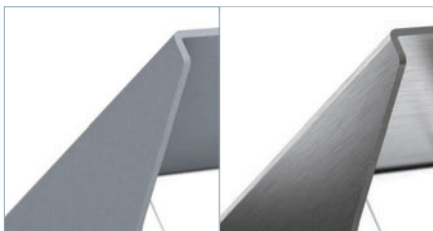

2 Oberflächenvarianten

- Pulverbeschichtet in silber, RAL 9006
- Edelstahl gebürstet