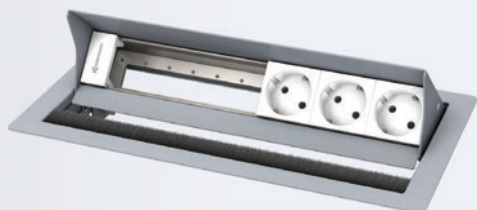

CablePort standard²

Individuell bestückbar

CablePort standard²

6-fach Ausführung

CablePort standard² / 6-fach Ausführung

Außenmaß	340 x 190 mm					
Ausschnitt	317 x 170 mm					
Vorkonfektioniert mit	1 x Strom 5 x Leerfelder	2 x Strom 4 x Leerfelder	3 x Strom 3 x Leerfelder	4 x Strom 2 x Leerfelder	5 x Strom 1 x Leerfeld	6 x Strom

Pulverbeschichtet RAL 9006

Artikel-Nr.	7492 000 081	7492 000 082	7492 000 083	7492 000 084	7492 000 085	7492 000 086

Edelstahl gebürstet

Artikel-Nr.	7492 000 061	7492 000 062	7492 000 063	7492 000 064	7492 000 065	7492 000 066