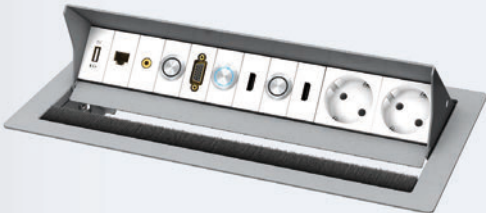

Das CablePort standard<sup>2</sup> ermöglicht nun die Montage von oben durch den Tischausschnitt, die somit nicht nur einfacher und schneller ist, sondern auch den Einbau des CablePort standard<sup>2</sup> in geschlossene Möbelstücke ermöglicht. Der Wegfall der Verschraubungen unter dem Tisch führt, zusammen mit der geringen Einbautiefe von nur 7 cm, zur größtmöglichen Beinfreiheit. Für die einfache Montage und zum Anschluss der Verkabelung verfügt der CablePort standard<sup>2</sup> jetzt über eine praktische Serviceposition.

Die Konnect flex 45 click Blenden mit ihren flächenbündigen Schnittstellen unterstreichen die hochwertige Optik.

- Individuell bestückbar mit Konnect flex click 45 Blenden
- Schnelle, werkzeugfreie Blenden-Montage
- Ruhige Optik durch frontbündige Schnittstellen
- Integration von Neets Mediensteuerung, USB-Ladestation etc.
- Vereinfachter Tischeinbau durch Montage von oben
- Flächenbündiger Einbau möglich
- 3 Varianten: 2-fach, 4-fach, 6-fach
- Eckradius Rahmen R5, Einbautiefe 70 mm
- Für Plattenstärken von 12 - 48 mm
- Netzanschluss mit 3-poligem GST18 Stecker (max. 16 A)

Qualität  
 made  
 in  
 Germany  
 by Kindermann

2 Oberflächenvarianten

- Pulverbeschichtet in silber, RAL 9006
- Edelstahl gebürstet

Gehäuse

- Zur individuellen Bestückung
- Komplett vorkonfektioniert

Geschlossen

#### 6-fach Ausführung für Quickselect 3.0 6-fach Ausführung

Außenmaß	340 x 190 mm	
Ausschnitt	317 x 170 mm	
Vorkonfektioniert mit	2 x Strom 1 x VGA 1 x Audio Klinke (3,5 mm Stereo) 2 x HDMI 1 x Cat-6 (RJ45) 1 x USB TypA alle mit Kabelpeitsche, 1m, Buchse / Stecker 3 x Edelstahltaster mit blauem LED Ring inkl. 3 m Steuerleitung mit offenen Enden	3 x Strom 1 x VGA 1 x HDMI 1 x Audio Klinke (3,5 mm Stereo) 3 x Cat-6 (RJ45) alle mit Kabelpeitsche, kurz Buchse / Buchse