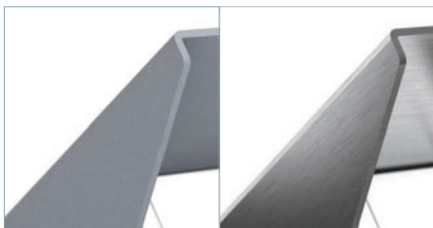

2 Oberflächenvarianten

- Pulverbeschichtet in silber, RAL 9006
- Edelstahl gebürstet