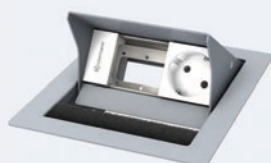

CablePort standard²

2-fach Ausführung

CablePort standard² / 2-fach Ausführung

Außenmaß	160 x 190 mm	
Ausschnitt	137 x 170 mm	
Vorkonfektioniert mit	1 x Strom 1 x Leerfeld	2 x Strom

Pulverbeschichtet RAL 9006

Artikel-Nr.	7492 000 031	7492 000 032

Edelstahl gebürstet

Artikel-Nr.	7492 000 041	7492 000 042