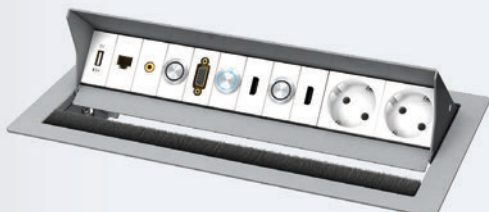

Die Konnect flex 45 click Blenden mit ihren flächenbündigen Schnittstellen unterstreichen die hochwertige Optik.

- Individuell bestückbar mit Konnect flex click 45 Blenden
- Schnelle, werkzeugfreie Blenden-Montage
- Ruhige Optik durch frontbündige Schnittstellen
- Integration von Neets Mediensteuerung, USB-Ladestation etc.
- Vereinfachter Tischeinbau durch Montage von oben
- Flächenbündiger Einbau möglich
- 3 Varianten: 2-fach, 4-fach, 6-fach
- Eckradius Rahmen R5, Einbautiefe 70 mm
- Für Plattenstärken von 12 - 48 mm
- Netzanschluss mit 3-poligem GST18 Stecker (max. 16 A)

#### 6-fach Ausführung für Quickselect 3.0 6-fach Ausführung

Außenmaß	340 x 190 mm	
Ausschnitt	317 x 170 mm	
Vorkonfektioniert mit	2 x Strom 1 x VGA 1 x Audio Klinke (3,5 mm Stereo) 2 x HDMI 1 x Cat-6 (RJ45) 1 x USB TypA alle mit Kabelpeitsche, 1m, Buchse / Stecker 3 x Edelstahlaster mit blauem LED Ring inkl. 3 m Steuerleitung mit offenen Enden	3 x Strom 1 x VGA 1 x HDMI 1 x Audio Klinke (3,5 mm Stereo) 3 x Cat-6 (RJ45) alle mit Kabelpeitsche, kurz Buchse / Buchse